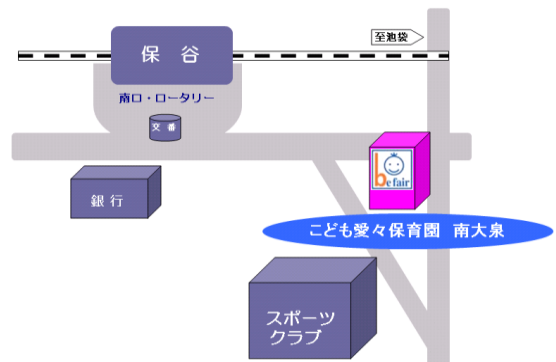

### ●● 一時預かり保育料

- 入園金 10,000円 / (年度毎)
- 一時預かり基本保育時間 8:00～19:00 / (月～土)
- 一時預かり基本保育料金 1分/20円(時間:1,200円)

月220時間利用までは3歳未満児は80,000円が上限となっています

〒178-0064 練馬区南大泉 4-54-5-2F

03-3922-8322

ご自由にご見学ください お待ちしています