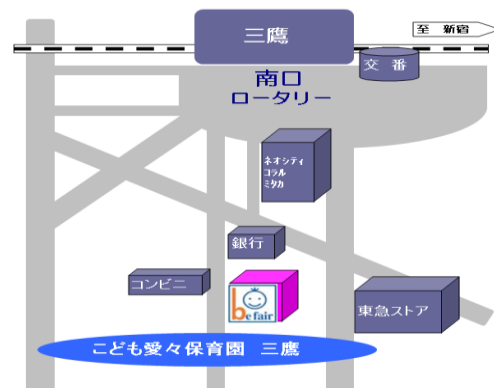

### ●● 一時預かり保育料

- 入園金 10,000円 / (年度毎)
- 一時預かり基本保育時間 8:00～19:00 / (月～土)
- 一時預かり基本保育料金 1分/20円(時間:1,200円)

月220時間利用までは3歳未満児は80,000円、3歳以上児は77,000

円が上限となっています

〒181-0013 三鷹市下連雀 3-34-13-2F

0422-71-5030

ご自由にご見学ください お待ちしています