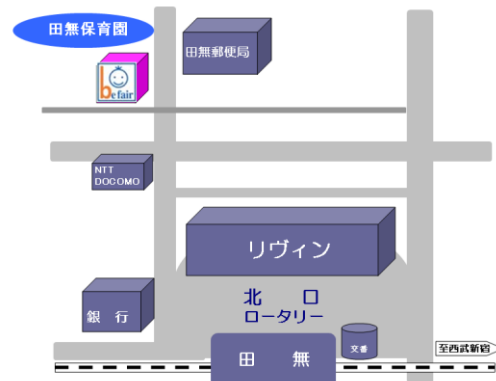

●● 一時預かり保育料

- 入園金 10,000円 / (年度毎)
- 一時預かり基本保育時間 8:00～19:00 / (月～土)
- 一時預かり基本保育料金 1分/20円(時間:1,200円)

月220時間利用までは3歳未満児は80,000円が上限となっています

〒188-0011 西東京市田無町5-11-15

042-451-2645

ご自由にご見学ください お待ちしています

●●●●●サービス面の強化 ●●●●●