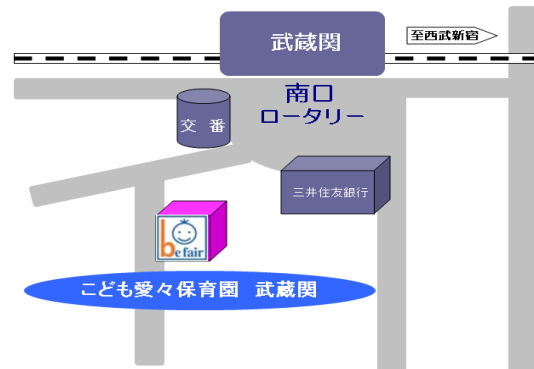

●● 一時預かり保育料

- 入園金 10,000円 / (年度毎)
- 一時預かり基本保育時間 8:00～19:00 / (月～土)
- 一時預かり基本保育料金 1分/20円(時間:1,200円)

月220時間利用までは3歳未満児は80,000円が上限となっています

〒177-0051 練馬区関町北 2-27-11-2F

03-5927-5035

ご自由にご見学ください お待ちしています

●●●●● サービス面の強化 ●●●●●